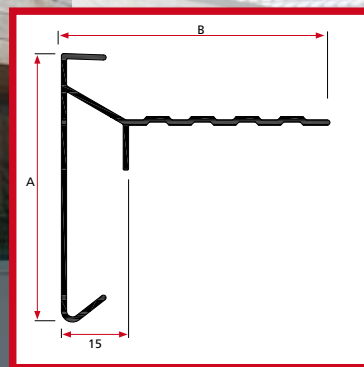

DAKRANDEN

Roval-Classic PLUS

NIEUW

ALUMINIUM DAKRANDEN

ROVAL-CLASSIC PLUS

- Minder kans op lekstegen door oplopende oplegging
- Minimale kans op vervuiling door dakrand op 15 mm van gevel te bevestigen
- Eenvoudige bevestiging
- Extra stevig dakrandprofiel
- Extra stabiliteit door betere profilering
- Leverbaar met geponste slobgaten

www.roval.nl

www.roval.be

ROVAL
ALUMINIUM

Roval-Classic ^{PLUS} toonbeeld van kwaliteit

Ten opzichte van de toch al kwalitatief hoogwaardige Roval-Classic is de Roval-Classic ^{PLUS} op diverse punten sterk verbeterd. Zo worden de gelaste hoeken voortaan met benen van 500 x 500 mm uitgeleverd, wat een correcte uitlijning in de hoeken nog eenvoudiger maakt. Daarnaast biedt de Roval-Classic ^{PLUS} extra ruimte voor een makkelijke verwerking van de dakbedekking en leidt de verbeterde profilering van het oplegvlak tot extra verwerkingsgemak. De kans op inwatering wordt maximaal gereduceerd dankzij de oplopende oplegging. De Roval-Classic ^{PLUS} onderscheidt zich ook in esthetisch opzicht, doordat de dakrand op 15 mm van de gevel wordt bevestigd. Tevens wordt hierdoor de kans op gevelvervuiling aanzienlijk verminderd. Ten slotte zorgt het bijhorende verbindingssplaatje voor een uitstekende koppeling van de verschillende lengtes en hoeken. Kortom, de Roval-Classic ^{PLUS} is een echte verbetering voor het dak. Een kwaliteitsimpuls die zijn effect zal hebben op de kwalitatieve uitstraling van uw projecten.

Artikelnummer	Afmeting A x B	
	A	B
145300	45 mm	50 mm
145340	60 mm	45 mm
145350	60 mm	60 mm
145375	80 mm	60 mm
145390	110 mm	60 mm

Buitenhoek
Roval-Classic ^{PLUS}

Standaardafmeting 500 x 500 mm.
Afwijkende maten in overleg mogelijk.

Binnenhoek
Roval-Classic ^{PLUS}

Verbindingsplaatje
Roval-Classic ^{PLUS}

Roval-Classic ^{PLUS}

- Minimale kans op inwatering
- Meer ruimte voor dakbedekking
- Verbeterde profilering
- Gelaste hoeken van 500 x 500 mm
- Esthetisch onderscheidend
- Bijbehorende koppelingsplaatjes