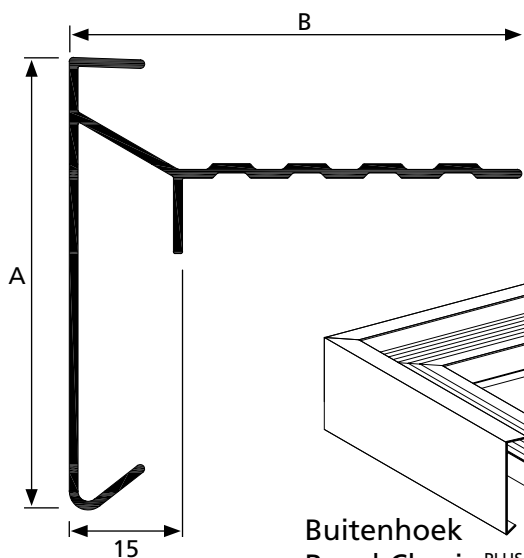

DAKRANDEN

Roval-Classic PLUS

NIEUW

ALUMINIUM DAKRANDEN

ROVAL-CLASSIC PLUS

- Minder kans op lekstegen door oplopende oplegging
- Minimale kans op vervuiling door dakrand op 15 mm van gevel te bevestigen
- Eenvoudige bevestiging
- Extra stevig dakrandprofiel
- Extra stabiliteit door betere profilering
- Leverbaar met geponste slobgaten

www.roval.nl

www.roval.be

ROVAL
ALUMINIUM

Roval-Classic ^{PLUS} toonbeeld van kwaliteit

Ten opzichte van de toch al kwalitatief hoogwaardige Roval-Classic is de Roval-Classic ^{PLUS} op diverse punten sterk verbeterd. Zo worden de gelaste hoeken voortaan met benen van 500 x 500 mm uitgeleverd, wat een correcte uitlijning in de hoeken nog eenvoudiger maakt. Daarnaast biedt de Roval-Classic ^{PLUS} extra ruimte voor een makkelijke verwerking van de dakbedekking en leidt de verbeterde profilering van het oplegvlak tot extra verwerkingsgemak. De kans op inwatering wordt maximaal gereduceerd dankzij de oplopende oplegging. De Roval-Classic ^{PLUS} onderscheidt zich ook in esthetisch opzicht, doordat de dakrand op 15 mm van de gevel wordt bevestigd. Tevens wordt hierdoor de kans op gevelvervuiling aanzienlijk verminderd. Ten slotte zorgt het bijhorende verbindingssplaatje voor een uitstekende koppeling van de verschillende lengtes en hoeken. Kortom, de Roval-Classic ^{PLUS} is een echte verbetering voor het dak. Een kwaliteitsimpuls die zijn effect zal hebben op de kwalitatieve uitstraling van uw projecten.

Artikelnummer	Afmeting A x B	
	A	B
145300	45 mm	50 mm
145340	60 mm	45 mm
145350	60 mm	60 mm
145375	80 mm	60 mm
145390	110 mm	60 mm

Buitenhoek
Roval-Classic ^{PLUS}

Standaardafmeting 500 x 500 mm.
Afwijkende maten in overleg mogelijk.

Binnenhoek
Roval-Classic ^{PLUS}

Verbindingsplaatje
Roval-Classic ^{PLUS}

Roval-Classic ^{PLUS}

- Minimale kans op inwatering
- Meer ruimte voor dakbedekking
- Verbeterde profilering
- Gelaste hoeken van 500 x 500 mm
- Esthetisch onderscheidend
- Bijbehorende koppelingsplaatjes