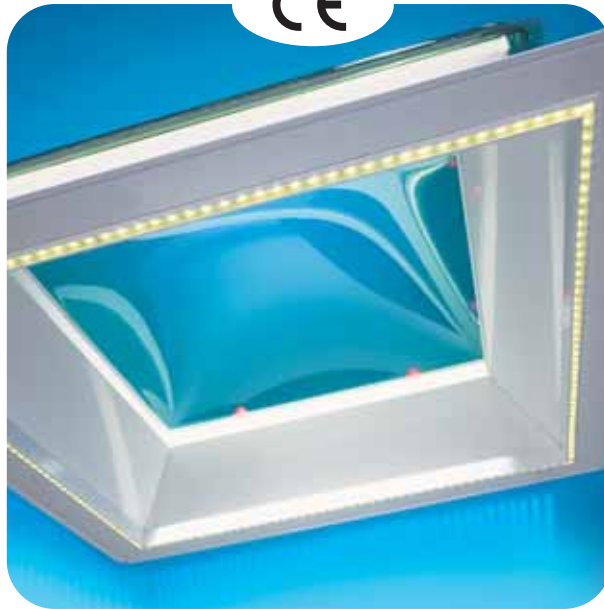

SKYLUX® LED VERLICHTING

OMSCHRIJVING

De Skylux® LED verlichting is een lichtstrook, aangebracht aan de onderzijde van de pvc-opstand 16/20 door middel van een pvc-hulpprofiel. Zo geniet u 's avonds van de zuinige en indirecte verlichting, daar waar u overdag het gratis zonlicht binnenkrijgt.

LAAG ENERGIEVERBRUIK EN LANGE LEVENSDUUR

Door de LED technologie is het energieverbruik beperkt tot slechts 3,6 W/h per meter. De verlichting werkt met een 12 Volt DC transformator. LED verlichting is zeer duurzaam en heeft een gemiddelde levensduur van 50.000 uren.

AANGENAAM LICHT

De positionering van de lichtstrook zorgt voor het indirecte maar krachtige karakter van het licht. De LED verlichting heeft een warme witte tint.

EENVOUDIGE PLAATSING

De Skylux® LED verlichting is een kit : een soepele LED strook, zelfklevend pvc hulpprofiel en een transformator. Het kan eenvoudig op bestaande of nieuwe pvc-opstanden van het type 16/20 geplaatst worden.

soepele LED strook

transformator 12 V DC

LED strook + hulpprofiel